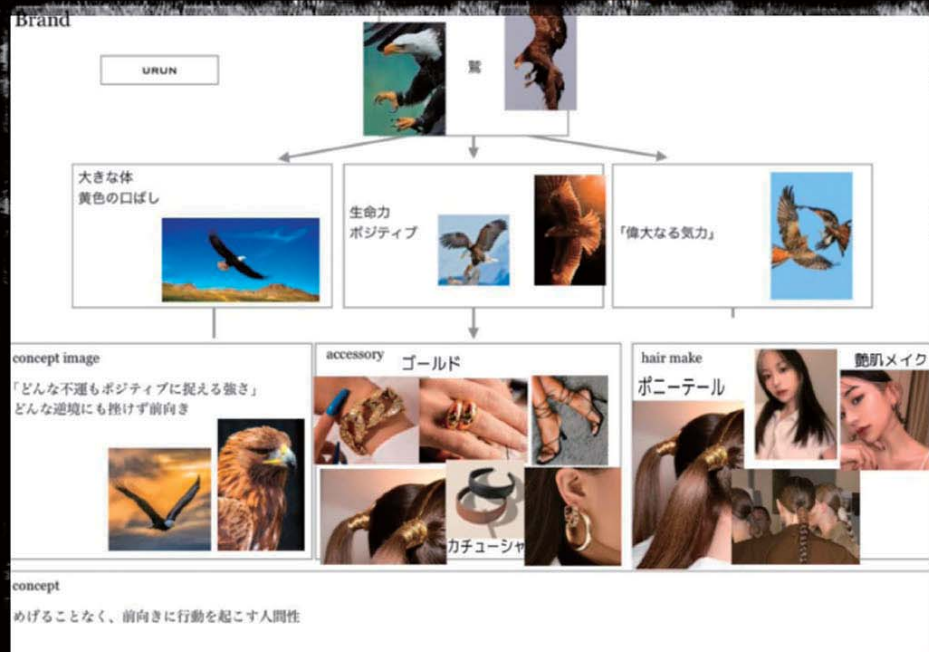

ありがとうございました！
満足度・自己評価・先輩評価
全て100%

model

動画の撮影は
初めてでとても緊張
したけれど新鮮で良い
経験になりました！
格好いい衣装も作って貰え
て本当に嬉しかったで
す！私も先輩に続き
格好いいブランド
を

ありがとう
ございました！
満足度
自己評価
先輩評価
全て100%

立ち
上げ
ます

初めて
Kコレを
体験して初め
は緊張とぎこ
ちなさが全然取
れなかったけれ
先輩と少しずつ仲
良くなれて少しづ
つ話せるように
なりました。初め
も3年生になった
ら、こんな格好い
ブランドを作って
後輩たちを引っ張っ
て行きたいと思いま
した。初めて
KコレURUN
で良
かった
たです。
自己評価
85点
満足度、先輩
評価100%

model

URUN

めげることなく前向きに行動を起こす人間性

- MATSUKI MIU -