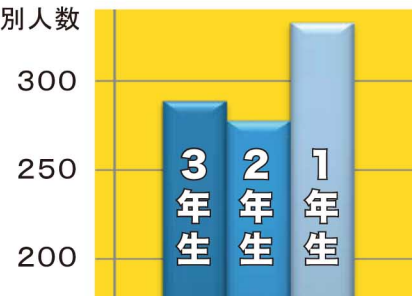

## 平成 29 年度 生徒数情報

在校生総数 **900** 名 クラス数 **30** クラス

今年度の新入生 **333** 名 (男子 157 名、女子 176 名)

学年別人数

学科別クラス数

3年生	289名	普通科	21 クラス
2年生	278名	情報商業科	3 クラス
1年生	333名	ファッションデザイン科	3 クラス
		調理科	3 クラス