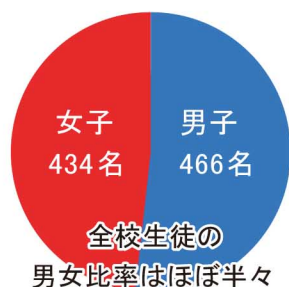

平成 28 年度 進学・就職実績 (一部をご紹介します)

大学合格実績 (順不同)

富山大学・福井大学・静岡大学・山梨大学
公立鳥取環境大学・福井県立大学
仁愛大学・福井医療大学・金沢工業大学
日本大学・東洋大学・駒澤大学・専修大学・龍谷大学・近畿大学
他 多数

就職内定先 (順不同)

セーレン(株)・アイシン エイ ダブリュ工業(株)・サカイオーベックス(株)
(株)ユアーズホテルフクイ・フクビ化学工業(株)・(株)福井村田製作所
日華化学(株)・福井鉄道(株)・日本郵便(株)北陸支社・福井県警察官
藤田観光(株)椿山荘・京都プリンスホテル・料亭 京都末広 他 多数

平成 29 年度 生徒数情報

在校生総数 **900** 名 クラス数 **30** クラス

今年度の新入生 **333** 名 (男子 157 名、女子 176 名)